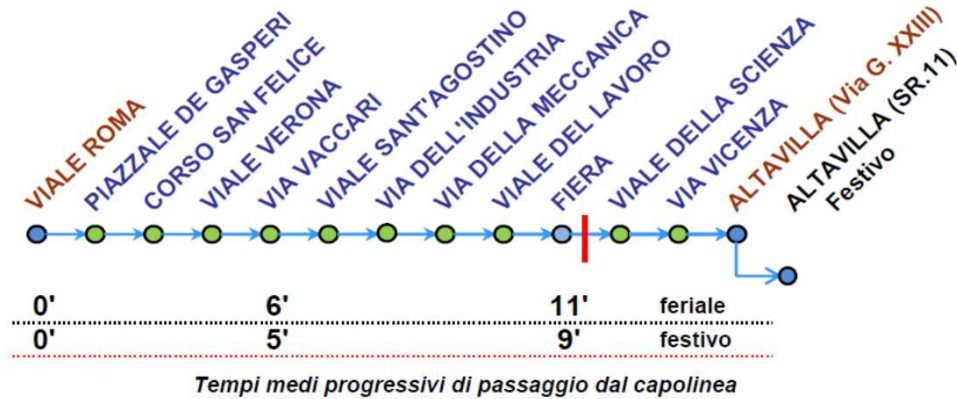

## PARTENZE DA VIALE ROMA

| = LIMITE di TRATTA URBANA. Il viaggio che attraversi il limite di tratta urbana comporta l'uso di titoli classe 2 / 3 - " Intera Rete "

#### LINEA 12 CIRCOLARE FERIALE - CORSE PER ALTAVILLA (Via Giovanni XXIII)

5	6	7	8	9		11	12	13	14	15	16	17	18	19	20
20	10	20	00	45		00	15	05	25	00	05	25	15	30	30
50	45		35			50	40	55		30	45		45	50	

## PARTENZE DA ALTAVILLA - Via Giovanni XXIII

| = LIMITE di TRATTA URBANA. Il viaggio che attraversi il limite di tratta urbana comporta l'uso di titoli classe 2 / 3 - " Intera Rete "

Legenda: fs = termina in Stazione FS

13:05\* = transita per Via Risorgimento - Creazzo