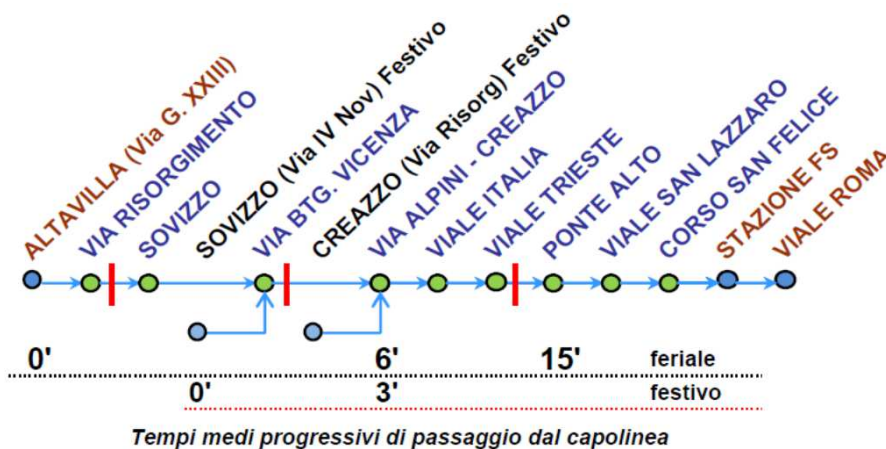

## PARTENZE DA VIALE ROMA

| = LIMITE di TRATTA URBANA. Il viaggio che attraversi il limite di tratta urbana comporta l'uso di titoli classe 2 / 3 - " Intera Rete "

#### LINEA 12 CIRCOLARE FERIALE - CORSE PER ALTAVILLA (Via Giovanni XXIII)

5	6	7	8	9		11	12	13	14	15	16	17	18	19	20
20	10	20	00	45		00	15	05	25	00	05	25	15	30	30
50	45		35			50	40	55		30	45		45	50	

#### LINEA 12 FESTIVA - CORSE PER ALTAVILLA (Sr 11)

	7		9		11	12		14	15	16	17	18	19	20
	00		00		00	00		00	00	00	00	00	00	00

## PARTENZE DA ALTAVILLA - Via Giovanni XXIII

| = LIMITE di TRATTA URBANA. Il viaggio che attraversi il limite di tratta urbana comporta l'uso di titoli classe 2 / 3 - " Intera Rete "